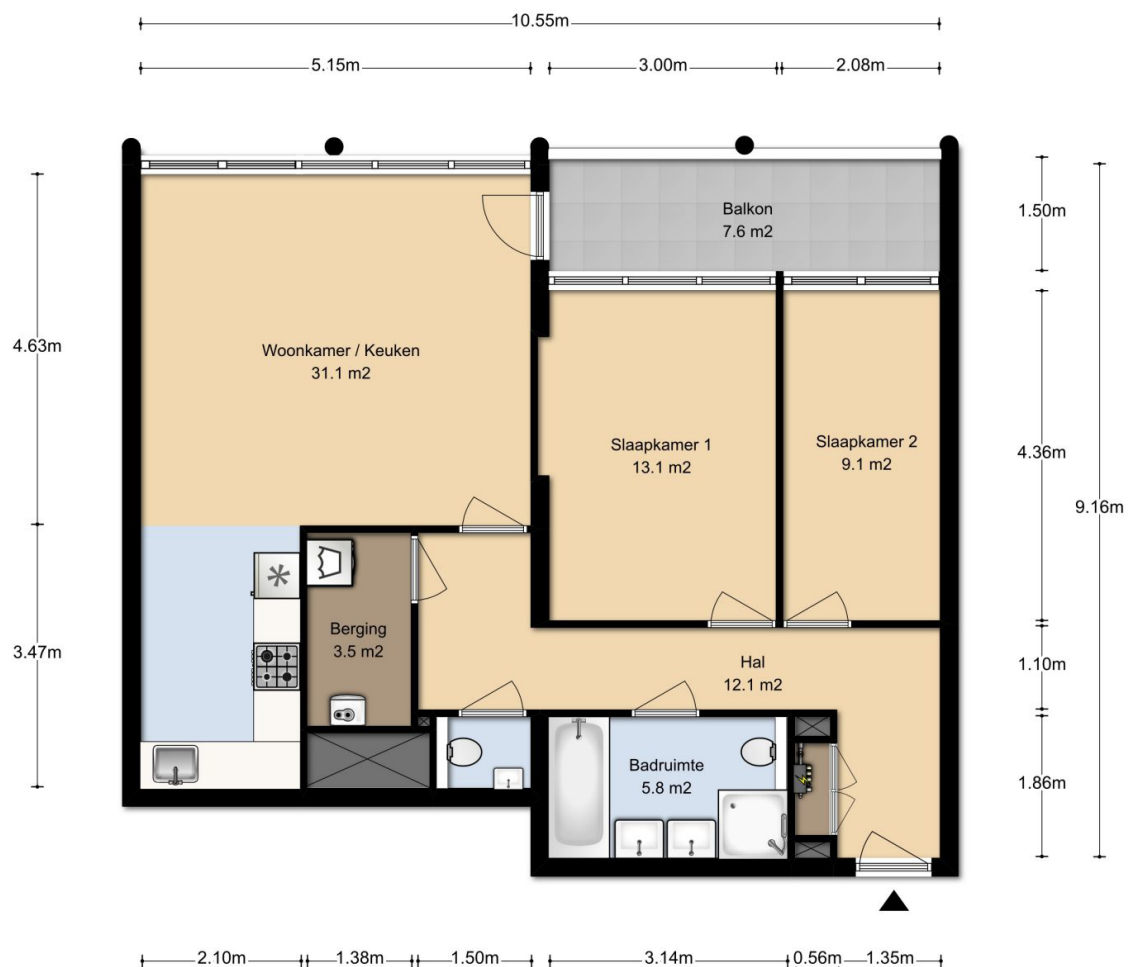

Bouwnummer 240

€ 840 p.m. incl. eigen parkeerplek

Kenmerken

| | | |
|----|----------------------|---------------------|
| 🏠 | Aantal kamers | 3 |
| ☀️ | Buitenruimte | 7,5 m ² |
| ☆ | Bijzonderheden | Balkon |
| ↗️ | Oppervlakte | 79,5 m ² |
| 🏢 | Verdieping | 8 |
| 📅 | Totale huur p.m. | €840 |
| 🏠 | Type | A7-24 |
| 📍 | Ligging buitenruimte | west |